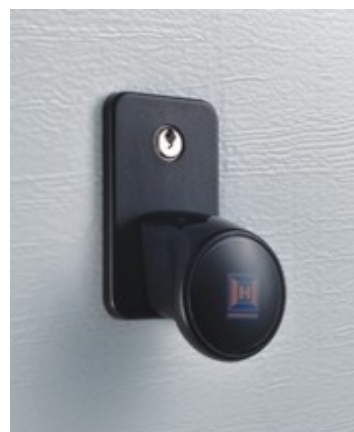

AKCE PODZIM 2012

Sekční vrata Hörmann RenoMatic Light v šesti akčních velikostech.
Typ EPU-40 s 20 mm silnou, PU pěnou zateplenou, lamelou v bílé barvě dle RAL 9010.

Vrata s pohonem ProMatic 3. generace s jedním dálkovým ovladačem, bez montáže a DPH.

Rozměr 2375 x 2000, 2375 x 2125, 2500 x 2000 a 2500 x 2125 mm	13.490 Kč
Rozměr 3000 x 2000 a 3000 x 2125 mm	15.490 Kč

Vrata s klikou pro ruční ovládání, bez montáže a DPH.

Rozměr 2375 x 2000, 2375 x 2125, 2500 x 2000 a 2500 x 2125 mm	10.490 Kč
Rozměr 3000 x 2000 a 3000 x 2125 mm	12.490 Kč